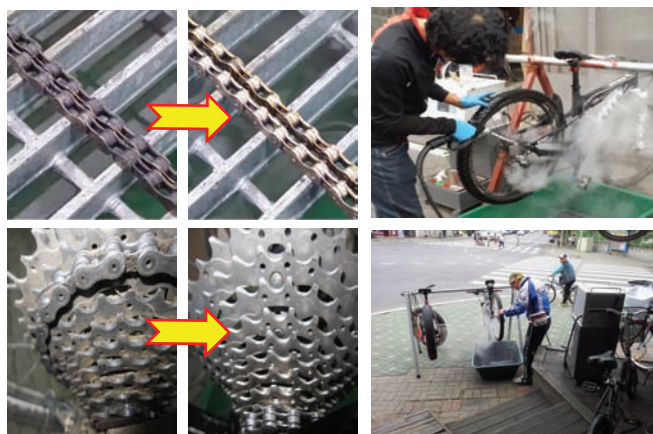

Lavado Bicicleta

120°C, 13bar
90°C, 13bar