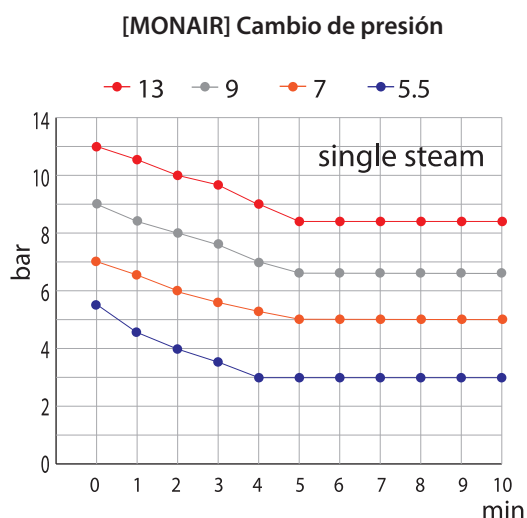

Función de Inyección Agua Caliente
70°~120°C, 120ml/min

Función de Vapor con Presión Alta
13bar, vapor y húmedo

[Modelo] (largo de la manguera)
C12J20H-13 (5m)

MONAIR Hybrid Steam
Wet & Vapor Selectable
www.cnsglobal.com

DIGITAL CONTROL SYSTEM

WET STEAM
HEATING
WATER SUPPLY ON
WATER EMPTY ERROR

WATER SHORTAGE
The lamp "WATER EMPTY" on, Refill the water tank, Press the "WATER Supply" button, May take several minutes.
CNSC inc.

1. **Ahorro de Agua**
   Poca cantidad de agua (200ml/min)
   No detergente
   Vapor Húmedo - 120ml/min
   Vapor Seco - 40ml/min
2. **Sistema de Control Digitalizada**
   Botón digital
   Sistema de seguridad digitalizada
3. **Seleccionable Vapor Seco y Húmedo**
   Función de Vapor Seco
   Función de Vapor Húmedo (agua caliente)