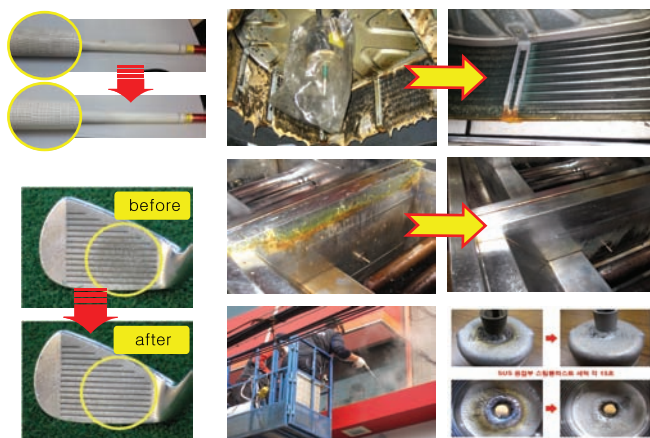

1. Tamaño táctico / Vapor seco, Vapor húmedo (agua caliente)
2. Control vapor seco/húmedo. Consumo - Seco: 40g/min, Húmedo: 120g/min
3. Sanitización y limpieza la suciedad total - interior, exterior de auto/motores/motocicleta/bicicleta.
4. Maquina semi industrial de bajo voltaje y bajo peso (5.5kg) para la movilización.
5. Temperatura de 145° (mata 99.8% de la bacterias), no daña superficie.
6. Componentes instalados de durabilidad. Bomba de agua resiste más de 70.000 veces de operación.
7. Fácil de mantención - Guía de inducción incluida.

Lavado Bicicleta

120°C, 13bar
90°C, 13bar

Lavado Auto y Moto

120°C, 13bar
90°C, 13bar

Sanitización

120°C, 13bar
90°C, 13bar

Aseo Casa y Industrial

120°C, 13bar
90°C, 13bar

Comercial
Hidro-lavadora
20~40kg

7.5kg 3kw 13bar

Comercial
Lavadora a Vapor
40~120kg

Función de Inyección Agua Caliente
70°~120°C, 120ml/min

Función de Vapor con Presión Alta
13bar, vapor y húmedo

[Modelo] (largo de la manguera)
C12J20H-13 (5m)